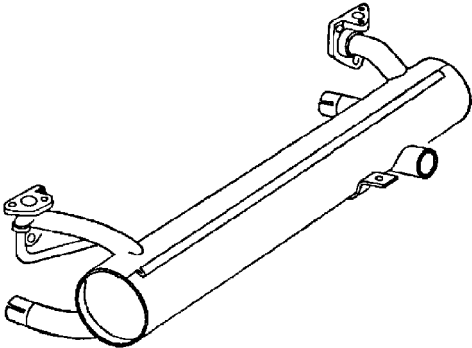

Auspufftöpfe Volkswagen 1200/1300/1500/1600

111 251 051 G
ohne Wärmetauscher
2 Anschlüsse für Endrohre

113 251 053
ohne Wärmetauscher
2 Anschlüsse für Endrohre

211 251 051 B
ohne Wärmetauscher
1 Anschluß für Endrohr

113 251 053 L
mit Wärmetauschern
2 Anschlüsse für Endrohre

111 251 053
mit Wärmetauschern, 2 Anschlüsse für Endrohre
auf den Flanschen mit „S“ gezeichnet

113 251 053 AJ
mit Wärmetauschern
2 Anschlüsse für Endrohre